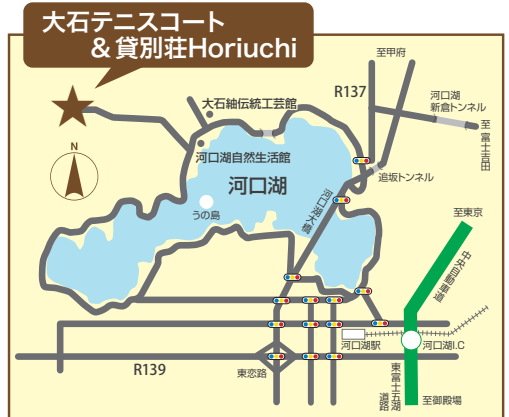

オムニコート(2面)
(ナイターコート)

↑ 至 若彦トンネル・甲府方面

↑ 至 入道村

貸別荘 B棟

- お手洗い・更衣室
- 倉庫・用具入れ
- 自動販売機
- 駐車場
- 休憩場
- 誘導看板
- バス停

貸別荘 A棟

オムニコート(2面)

大石テニスコート & 貸別荘Horiuchi
案内図