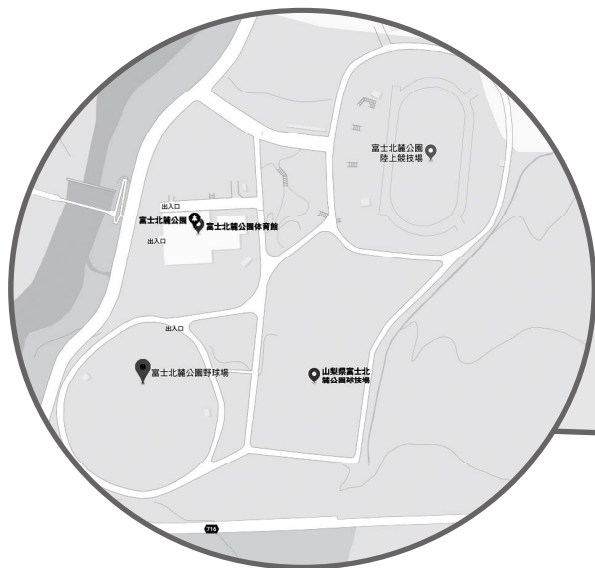

# 会場案内図

## 富士北麓公園球場

### 施設内地図

〒403-0005 富士吉田市上吉田立石 5000  
Tel.0555-24-3651