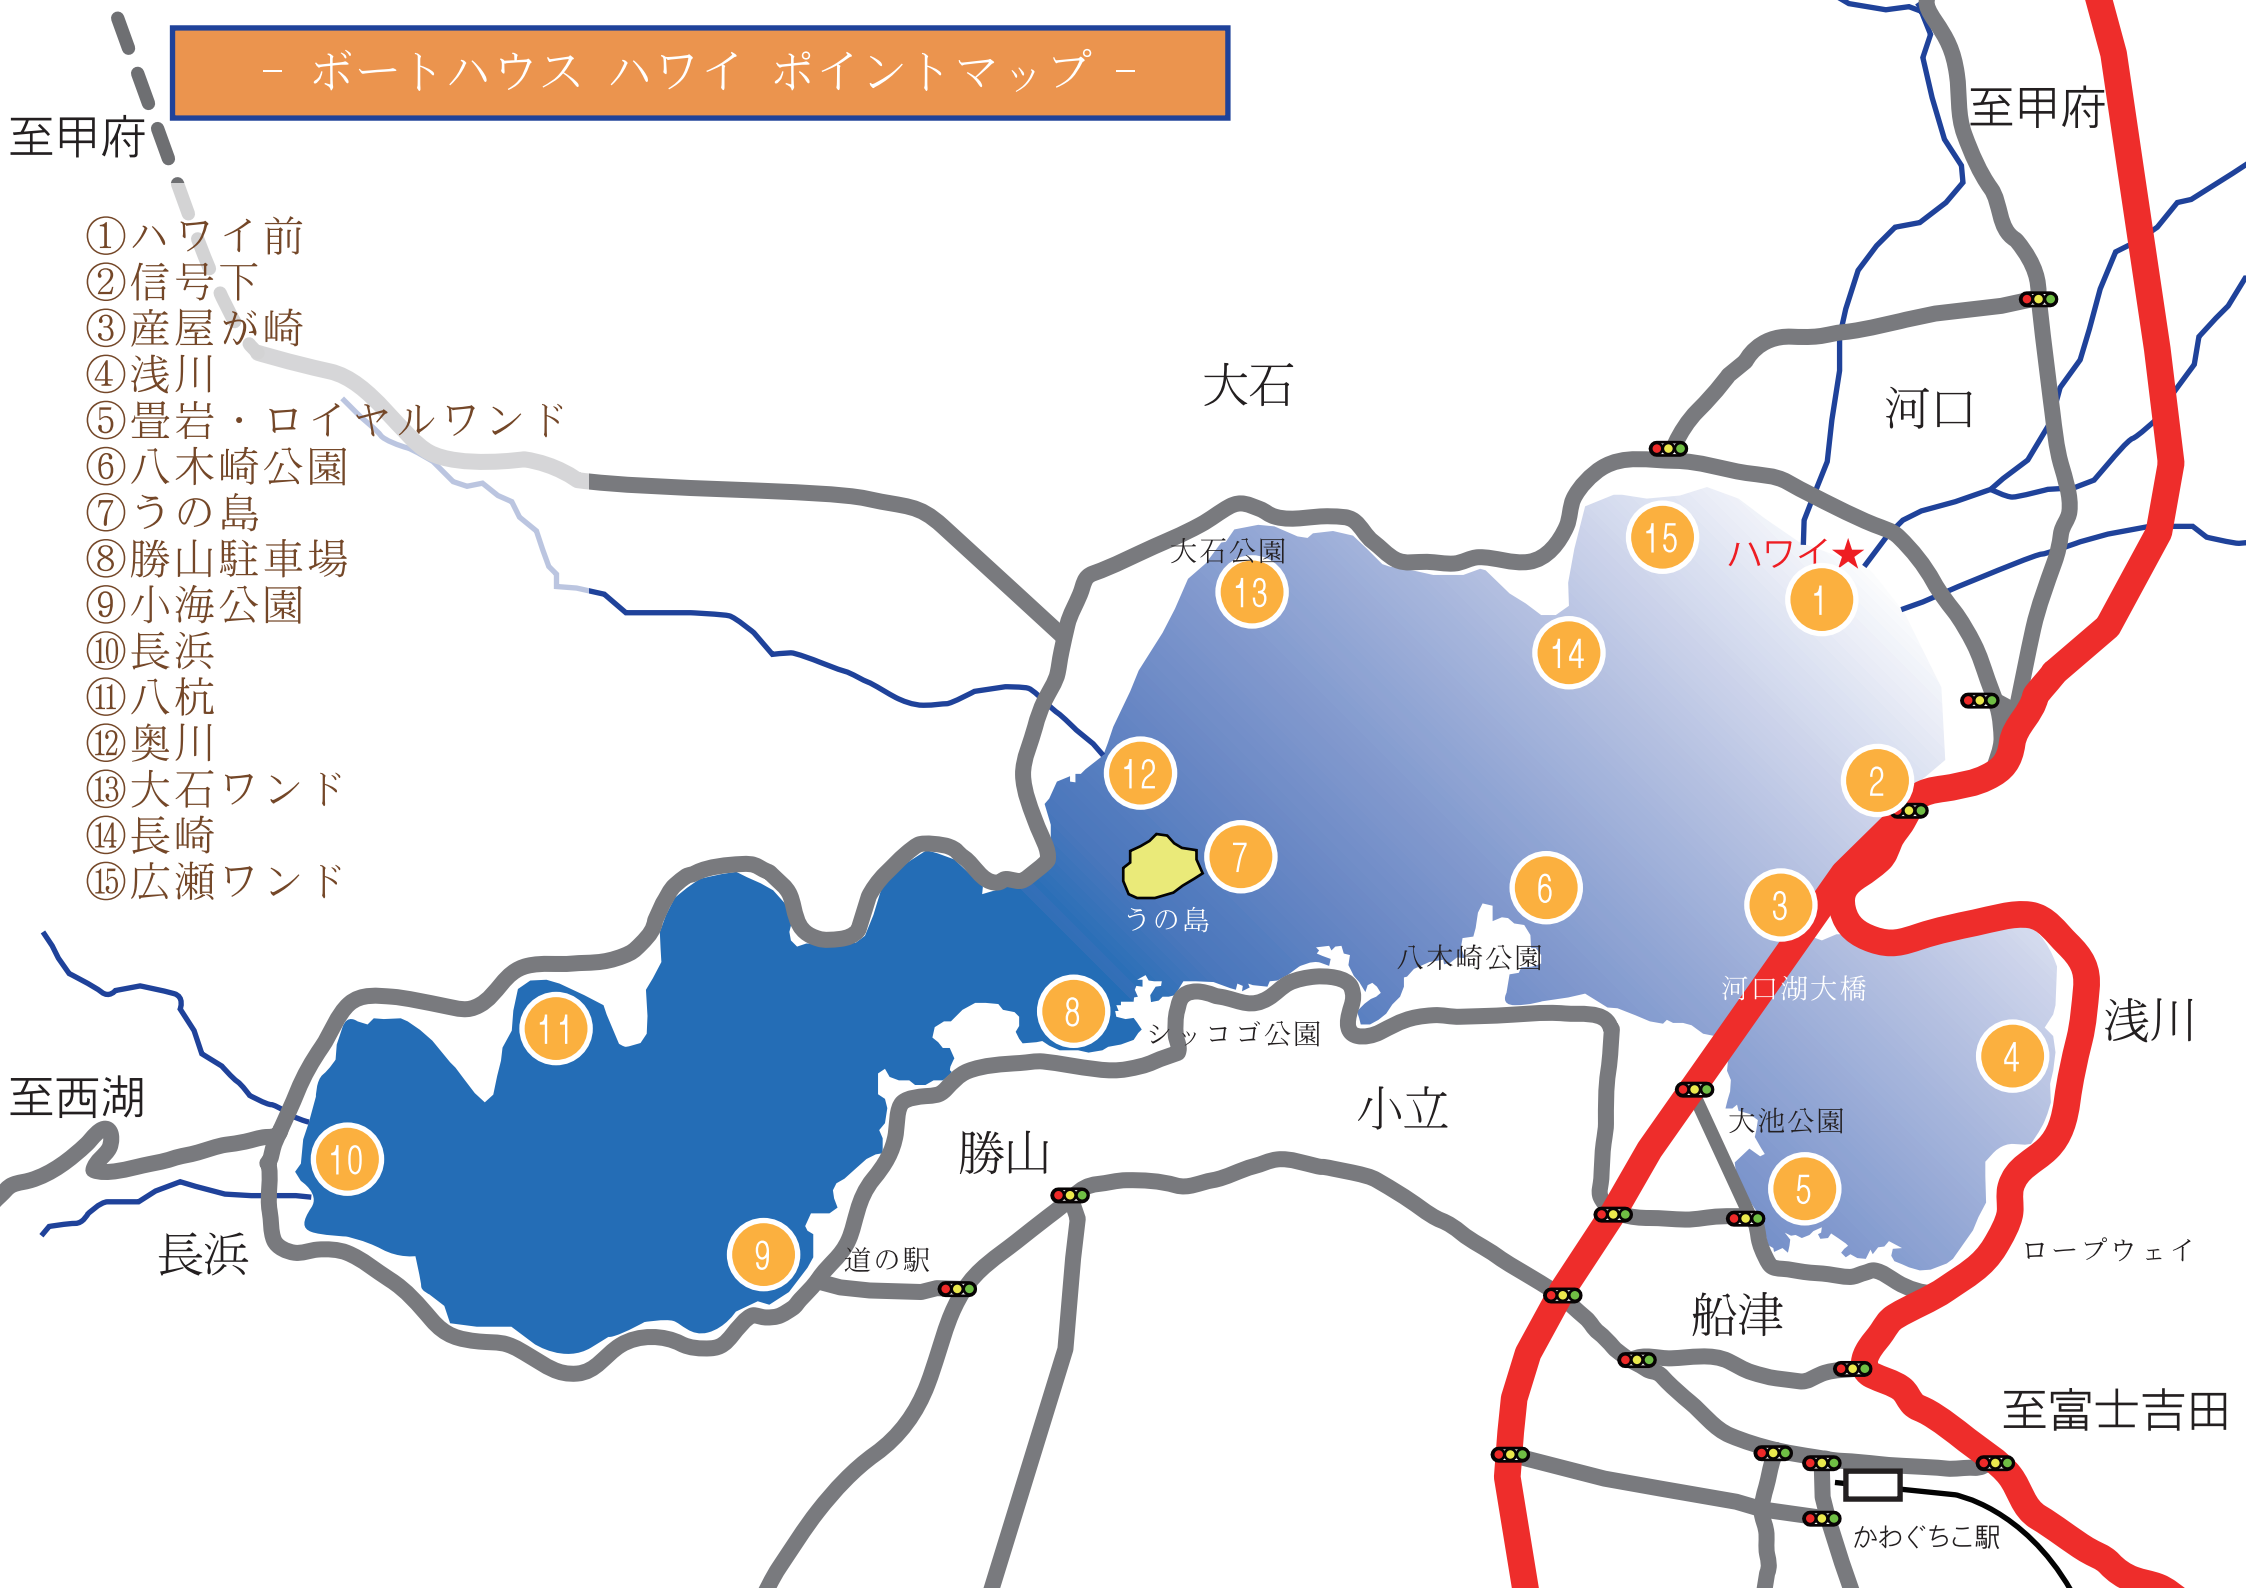

- ボートハウス ハワイ ポイントマップ -

- ① ハワイ前
- ② 信号下
- ③ 産屋が崎
- ④ 浅川
- ⑤ 畳岩・ロイヤルワンド
- ⑥ 八木崎公園
- ⑦ うの島
- ⑧ 勝山駐車場
- ⑨ 小海公園
- ⑩ 長浜
- ⑪ 八杭
- ⑫ 奥川
- ⑬ 大石ワンド
- ⑭ 長崎
- ⑮ 広瀬ワンド

至甲府

至甲府

大石

河口

ハワイ★

大石公園

河口

浅川

うの島

八木崎公園

河口湖大橋

至西湖

小立

大池公園

長浜

勝山

道の駅

船津

至富士吉田

かわぐちこ駅